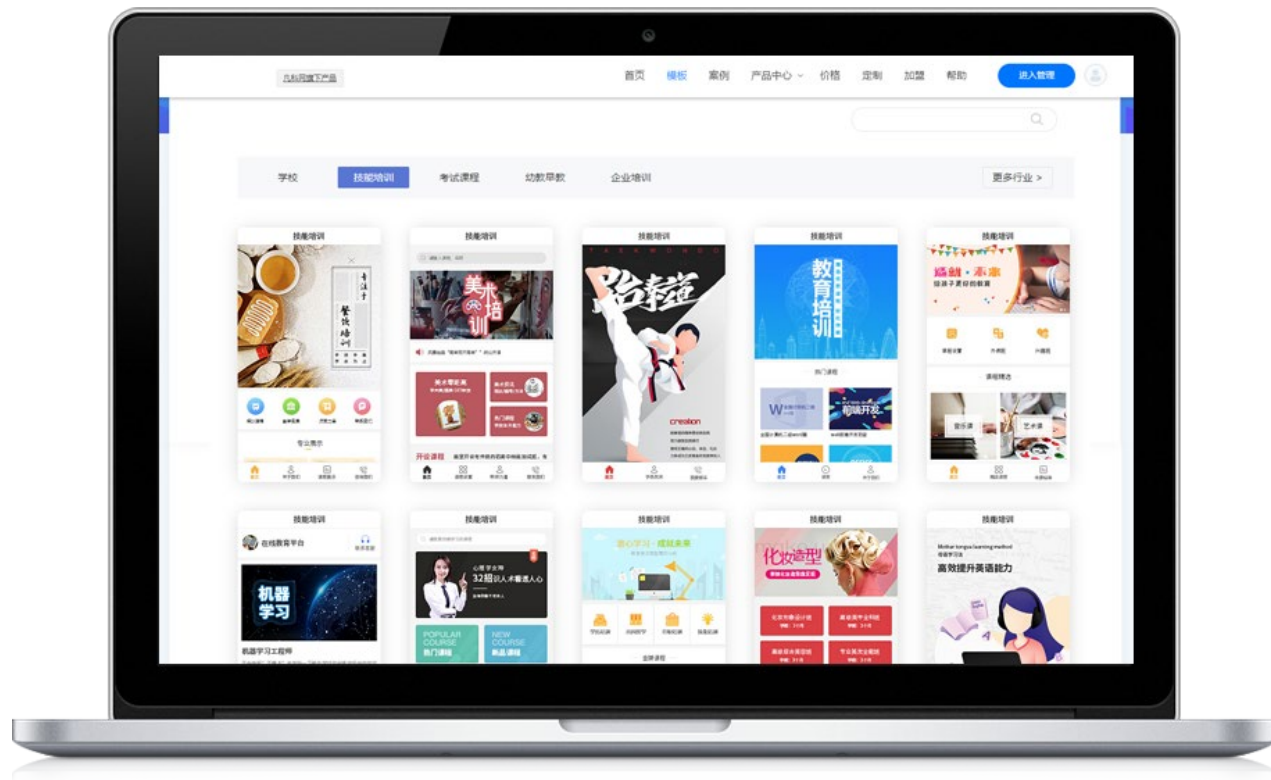

每周更新迭代模板、功能，倾听客户声音，不断优化版本付费后更新功能无需重复付费，直接可用，增值空间大。

设计：搭建自由灵活，全方位满足设计需求

一键套用

300+优质模块，一键即可套用，轻松搭建多终端。

风格个性化

风格个性化支持个性化自主设置风格，更加贴合企业、品牌形象与调性。

服务：专业团队，服务保障

/ 专业团队