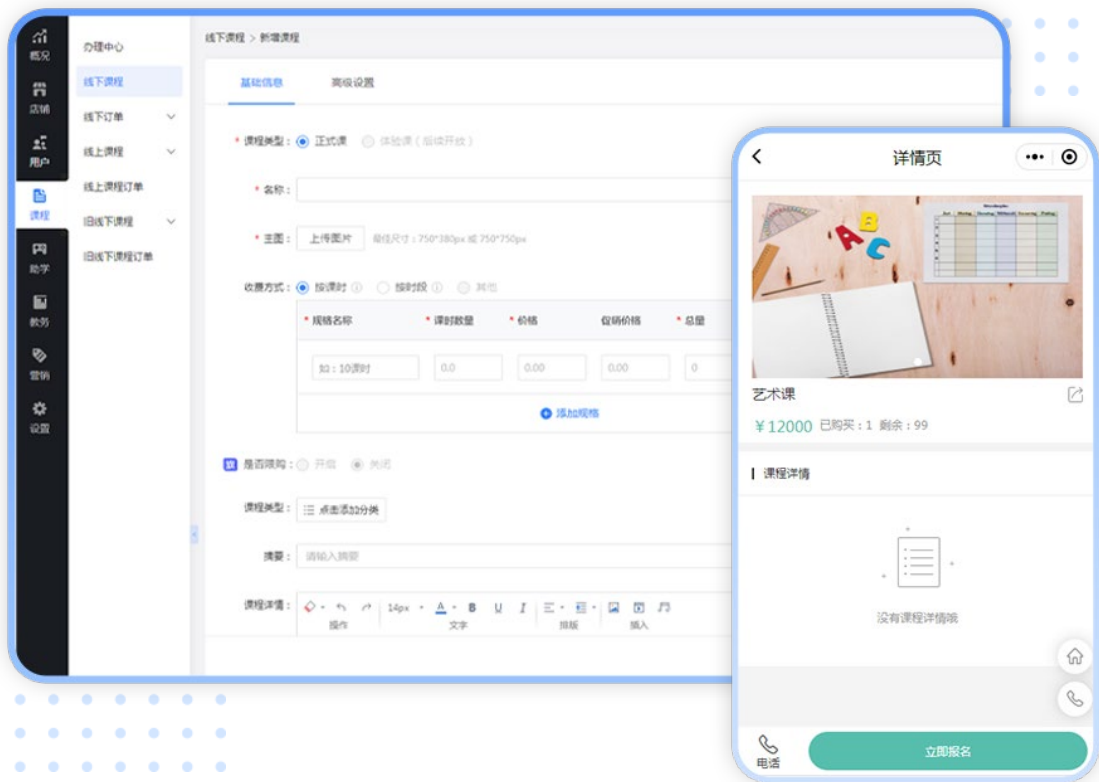

教务功能特点

创建课程

- 1、支持设置正价课。
- 2、支持设置月卡、季卡、年卡。
- 3、支持按课时/时段等多种收费模式，满足机构多元化业务发展。
- 4、创建线下课程，支持设置不同价格与可售数量。
- 5、系统自动化同步多端信息，降低沟通成本，高效运作，满足机构精细化运营。