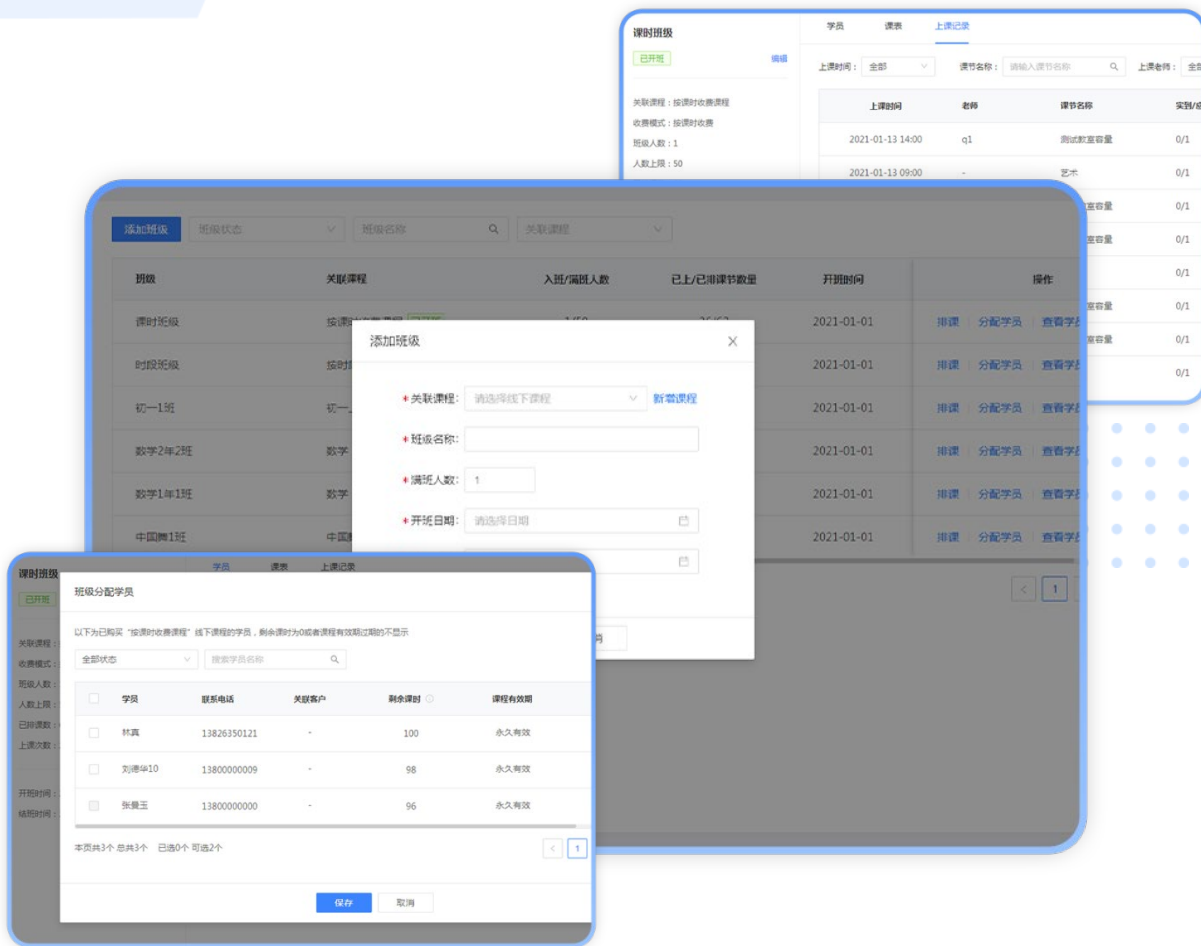

教务功能特点

班级管理

- 1、查看班级学员的出勤情况
  - 2、查看班级的排课表
  - 3、班级对应课程的所有课节上课情况
2. ✓ 添加班级
   - ✓ 学员分班/调班
   - ✓ 上课记录
   - ✓ 实时监控，关注提升满班率