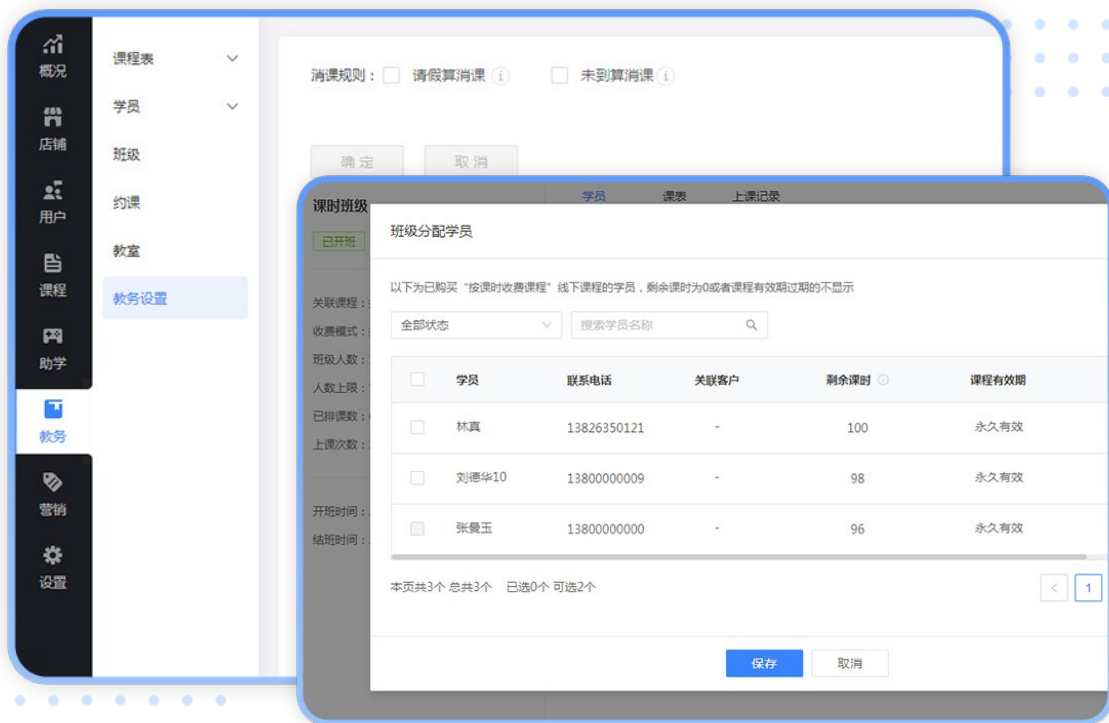

教务功能特点

/ 约课系统

- 1、实时在线预约上课
- 2、一键添加约课信息
- 3、灵活管理学生预约情况
- 4、支持销售帮学员预约体验课
- 5、支持老师帮学员预约正式课

教务功能特点

/ 教室管理

- 1、添加教室，管理教室产能
- 2、系统智能提示教室排课冲突
- 3、减少教务老师排课错误率

教务功能特点

/ 请假补课