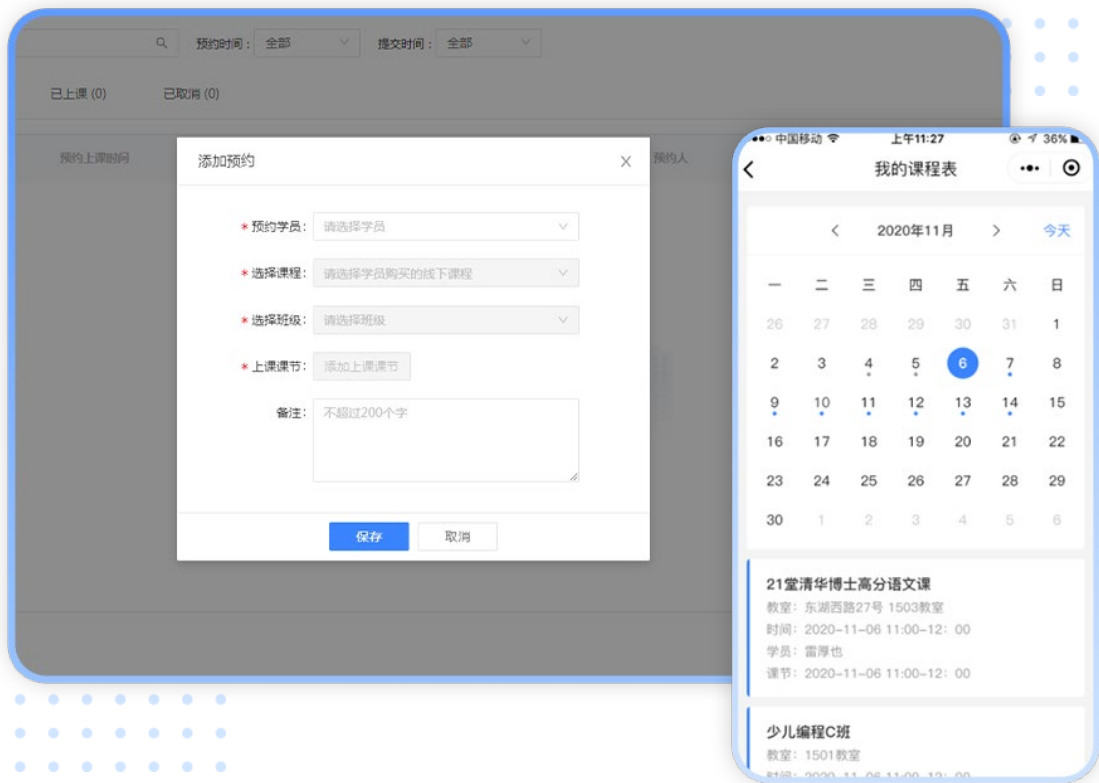

教务功能特点

/ 约课系统

- 1、实时在线预约上课
- 2、一键添加约课信息
- 3、灵活管理学生预约情况
- 4、支持销售帮学员预约体验课
- 5、支持老师帮学员预约正式课