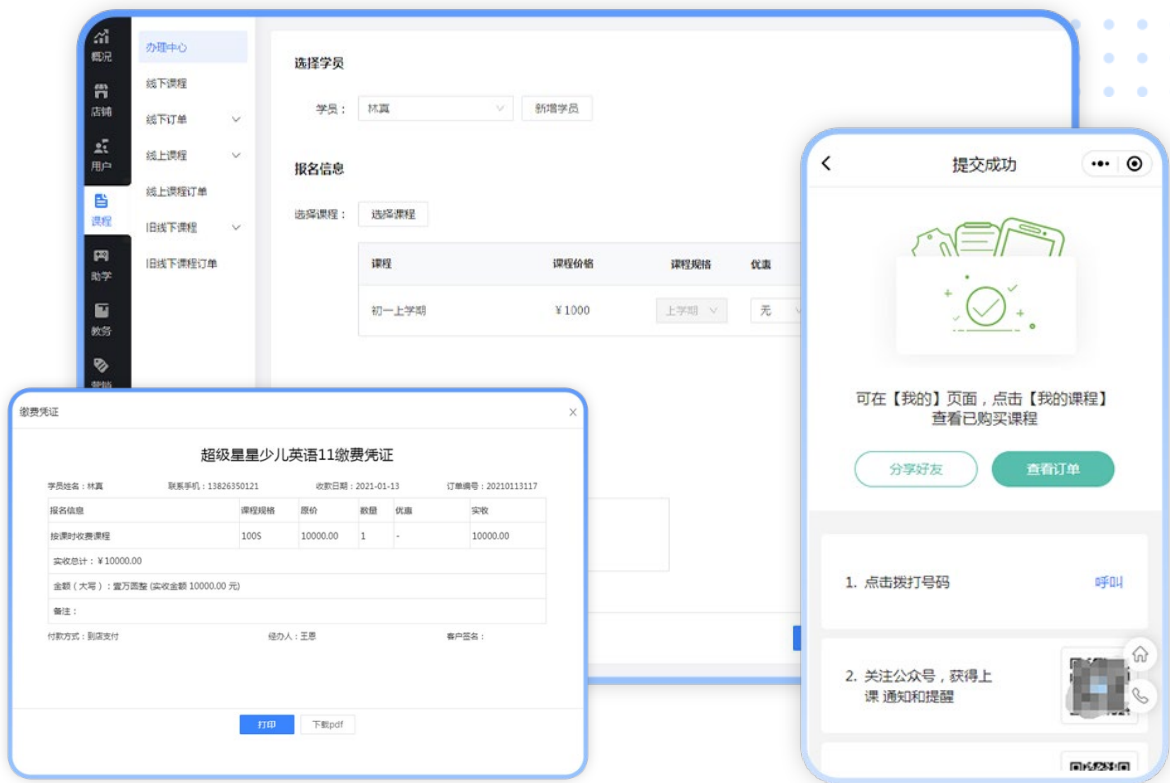

教务功能特点

/ 办理中心

- 1、办理中心是快速生成线下课程订单的工具，用于解决学员线下报名缴费快速生成订单、前台手动帮学员生成订单的场景。
- 2、统一机构收费场景，支持多渠道付费，打印缴费凭证，覆盖线上线下的所需场景。
- 3、系统同步每位学生的报名订单信息让机构员工能够更好参与协作。