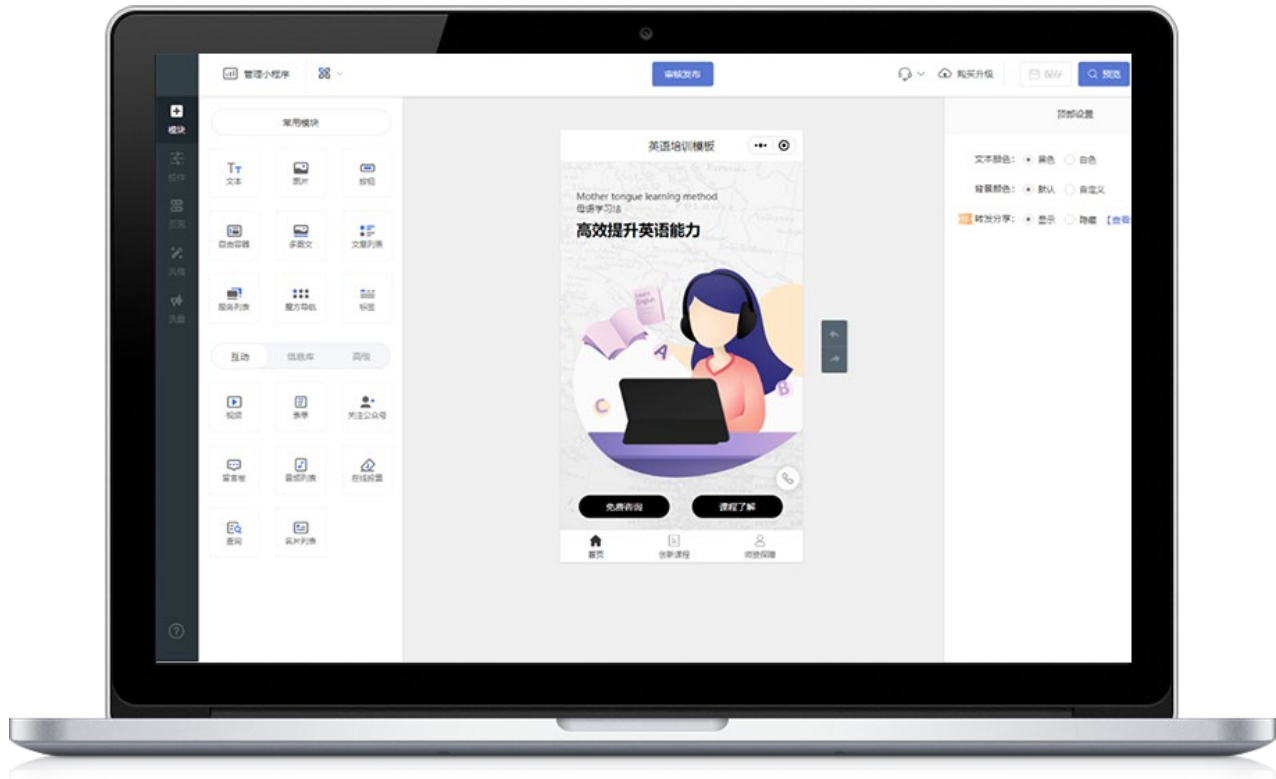

功能：功能齐全、每周更新

功能齐全

集引流获客、内容展示、助学工具、商机转化、运营管理于一体。

每周更新

每周更新迭代模板、功能，倾听客户声音，不断优化版本付费后更新功能无需重复付费，直接可用，增值空间大。