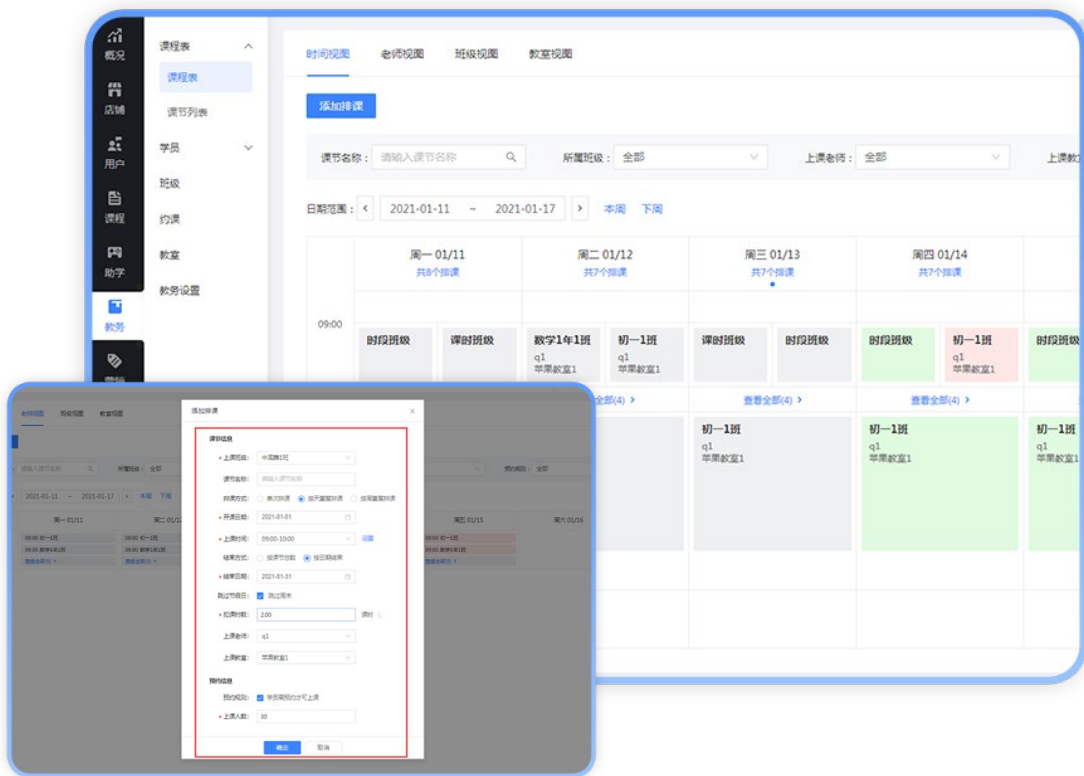

/ 消息通知

- 1、支持定时消息推送，让学员服务深入每个运营细节。
- 2、报名通知、分班通知、上课提醒、签到提醒、作业提醒、放假等多种教务消息均由系统自动通过公众号和短信等方式推送给学生，减少了家校沟通成本，同时也提升家校之间的沟通效率。

教务功能特点

班级管理

- 1、查看班级学员的出勤情况
 - 2、查看班级的排课表
 - 3、班级对应课程的所有课节上课情况
- ✓ 添加班级
 - ✓ 学员分班/调班
 - ✓ 上课记录
 - ✓ 实时监控，关注提升满班率

教务功能特点

/ 学员管理

- 1、沉淀学员基础信息，清晰记录学员的报名、上课、续费等到结班的全过程，帮助机构更高效、更便捷完成对学员档案的协同管理。
- 2、支持批量导入学员信息，智能检测校对学员数据。

教务功能特点

智能排课（排课、课表&签到消课）

- 1、一键排课，智能选班多维度课表。
- 2、精细化运营，操作简便，易用性强
将每一位学员的课消情况都关联至其签到、请假、未到等考勤状态直接记录到系统。
- 3、机构不同角色之间的协作分工：
 - ① 教务为开班的班级排课，生成班级课表
 - ② 老师查看自己的课表，学员端查看学员自己的课表
 - ③ 老师上课前对上课学员进行点名签到