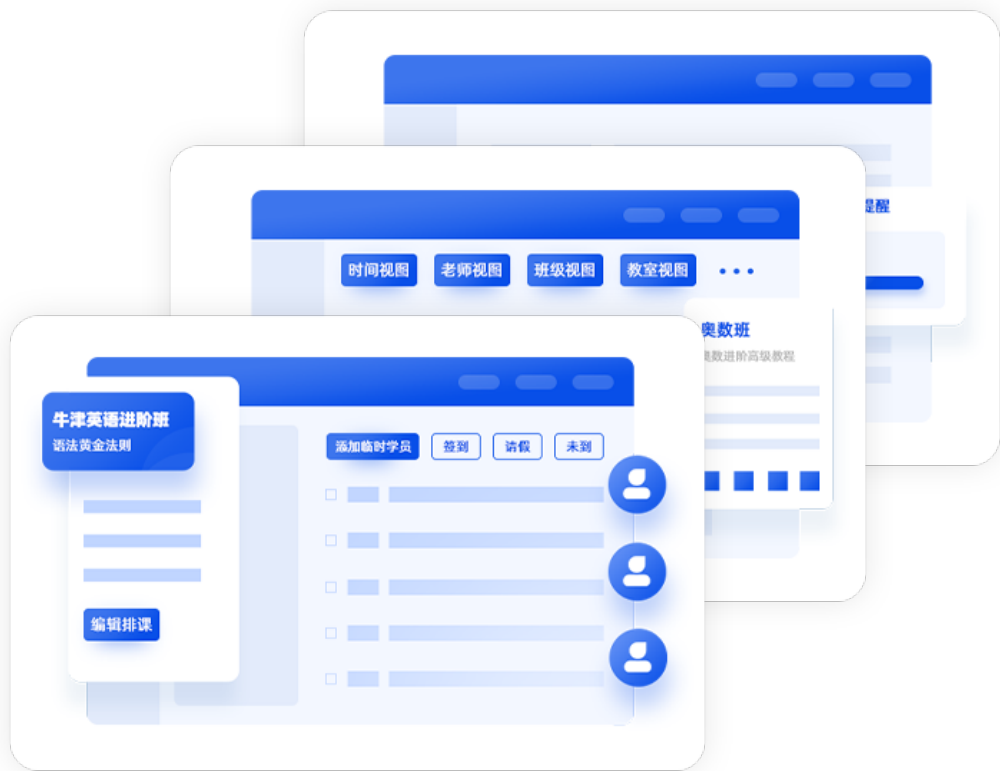

PRODUCT INTRODUCTION

适用场景	产品服务					全渠道
招生引流	新生有礼 流量王	集CALL解锁 商机雷达	闯关打卡 计算报价	涨粉活动 查询系统	关注公众号 表单系统	H5手机端
咨询了解	400电话	在线咨询	在线留言	智能名片		PC电脑端
试听体验	预约系统	在线直播课	在线录播课	在线试听课		
报名缴费	在线报名	多渠道收费	缴费通知	打印凭证	付费会员	微信小程序
开课准备	设班设课	排课系统	老师课表	提醒上课	学员中心	
课消闭环	直播课程	付费图文	付费音频	付费课程	付费专栏	百度小程序 (后续支持)
	签到系统	考勤统计	作业系统	在线题库	答题活动	
	教务系统	信息系统	员工权限	文件下载	运营数据	
口碑传播	推广员分销	投票活动	优惠券	等级会员		字节小程序 (后续支持)

03

教务系统解决方案

SOLUTION TO EDUCATIONAL SYSTEM

教务功能简介

教务系统是教育机构的高效管理工具，通过教务系统进行分班、排课、约课、签到等管理，实现教务资源的高效运转及合理配置，帮助机构提升效率，降低运营成本。

智能排课，排课管理更高效

按班级、教室、老师空闲时间排课，排课冲突智能提醒，多种课表模式一目了然设定规则，批量重复排课，让排课事半功倍。

教务机构信息化，提升效率