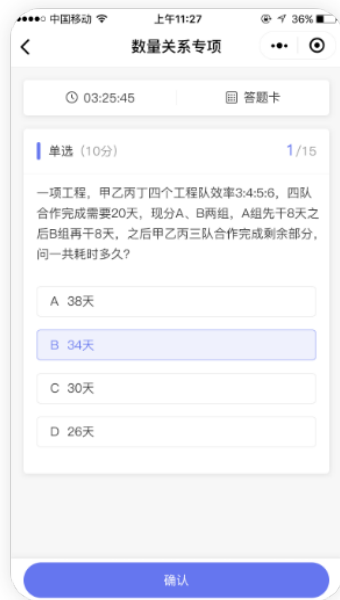

### 投票

课程即将结束时，设置“优秀教师评比”，通过激励奖惩制度推进老师教学，同时参考借鉴优秀老师教学模式培训新手老师，提高学员满意度

### 五、完成课后服务闭环，学员满意度高，是续费的关键

功能应用：答题、专栏、打卡