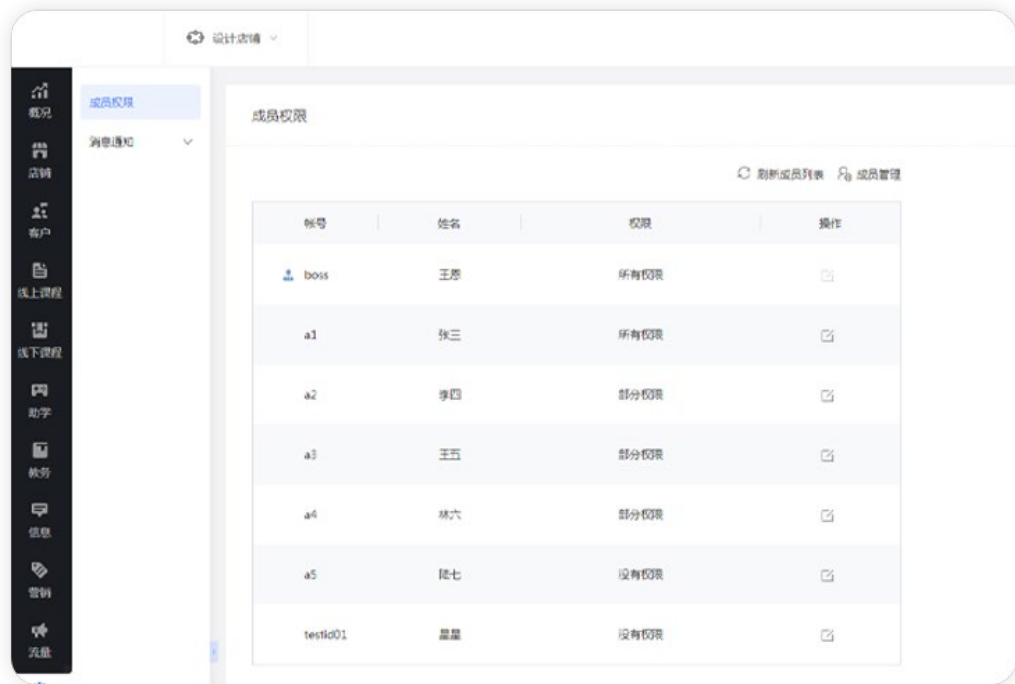

三、系统配置成员账号，机构人员分工明确，高效协同办公

功能亮点：支持同一账号多种权限功能操作，支持不同账号设置同一权限功能操作

功能优势：界面精简、操作灵活、支持模块管理、权限可达最小颗粒度